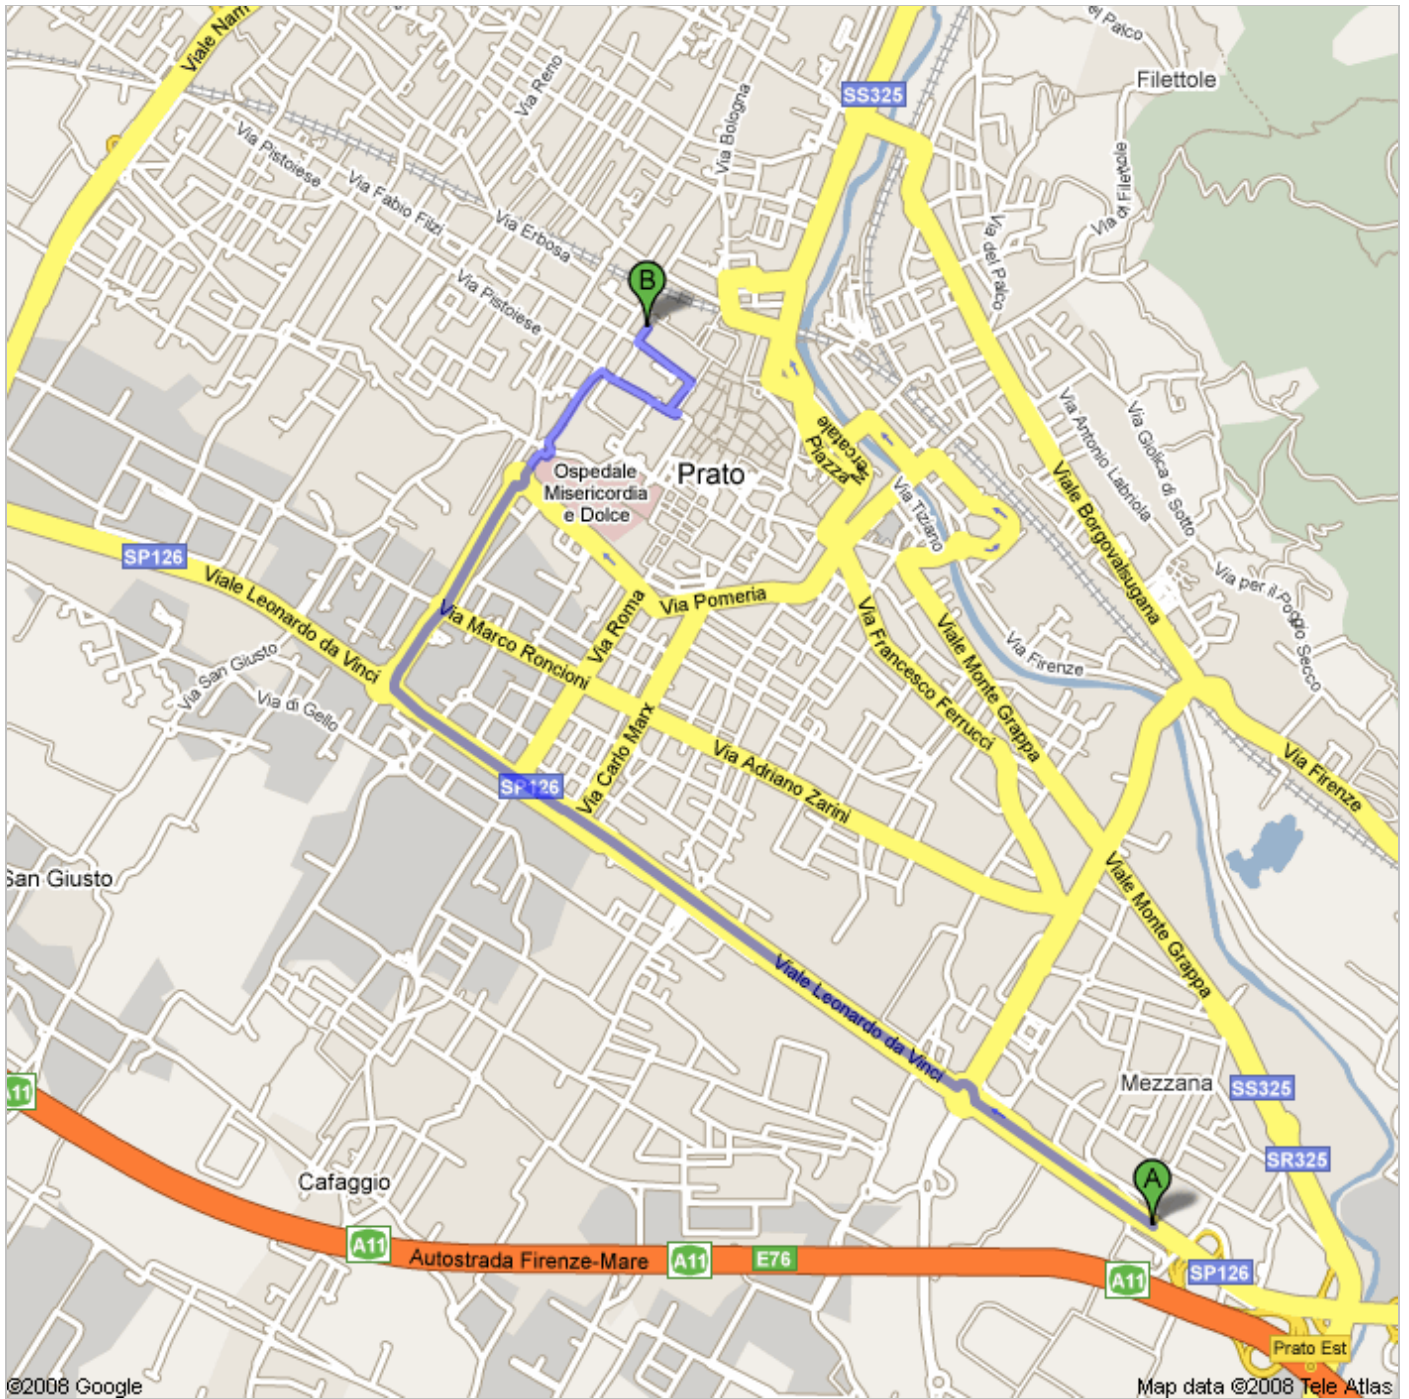

06/11/2008

da SP126/Viale Leonardo da Vinci a ...

Indicazioni stradali per Via Giovanni Di Gherardo 5,4 km – circa 9 min

©2008 Google

Map data ©2008 Tele Atlas

06/11/2008

da SP126/Viale Leonardo da Vinci a ...

Indicazioni stradali per Via Giovanni Di Gherardo 5,4 km – circa 9 min

©2008 Google

Map data ©2008 Tele Atlas

Indicazioni stradali per Via Giovanni Di Gherardo 5,4 km – circa 9 min